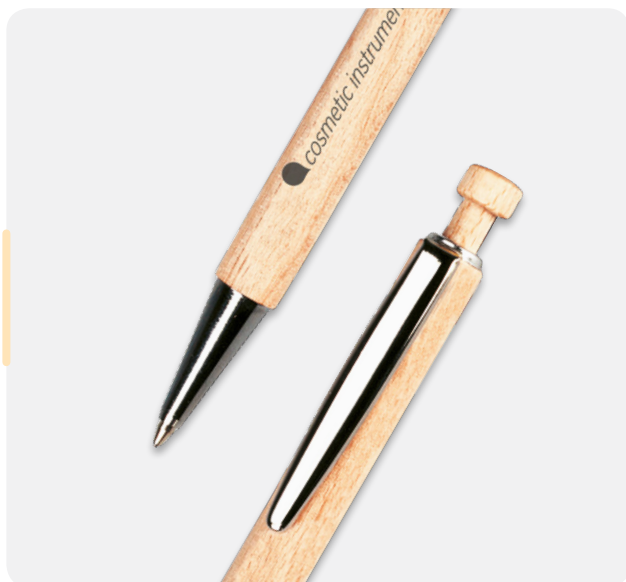

.44

1284

Luca Touch FSC Bamboo

Kulepenn med blått blekk lagd av resirkulert ABS. Klipsen/tryknappen har en flott farge og gir plass til et sjenerøst trykk. GRS sertifisert. Totalt resirkulert materiale: 85%. Mål Ø 1,1 x 15,2 cm. 14,4 g.

.44

4326

Derby

Kulepenn i bøketre med blått blekk, klips og spiss i krom og trykknapp i tre. Mål Ø 1,1 x 14,3 cm. 12 g.

.44

4329

Nova Single

Kulepenn i bøketre med blått eller sort blekk, klips, trykknapp og spiss i krom. Mål Ø 1 x 14,3 cm. 15,6 g.